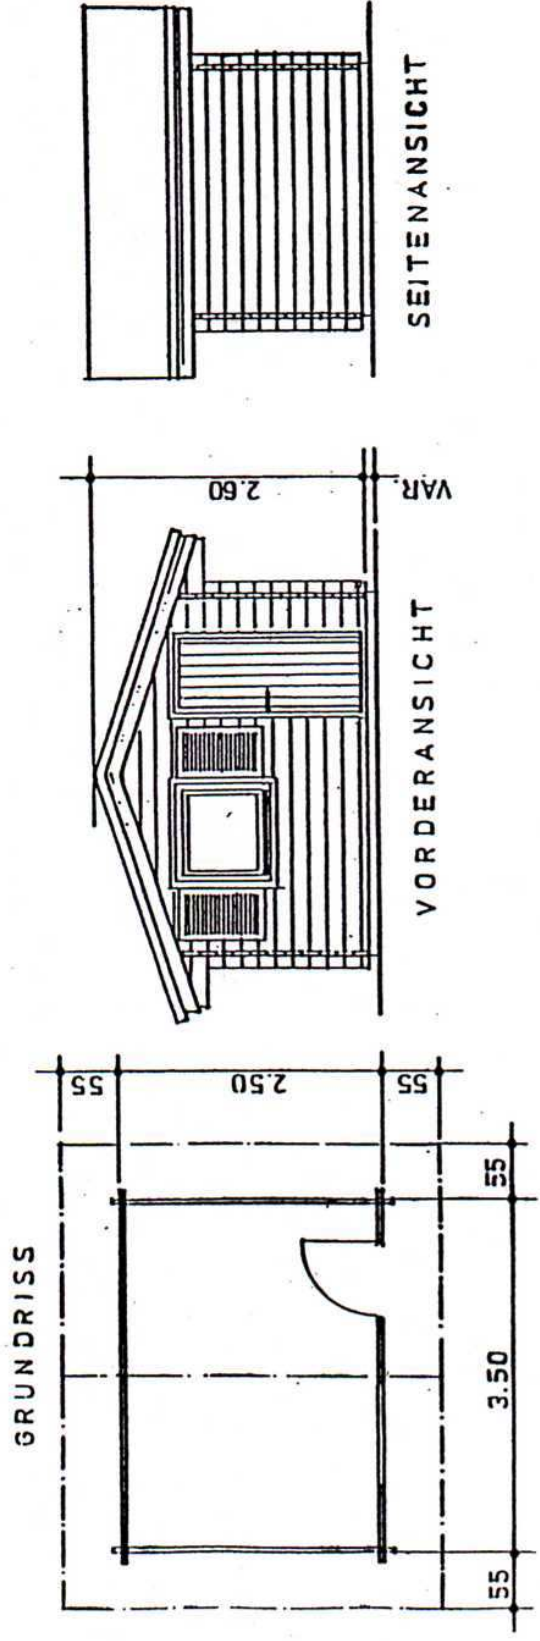

GARTENHÄUSER IM BM - BLOCKBAUSYSTEM
 MAISONNETTES DE JARDIN . SYSTEME
 CONSTRUCTION EN BOIS MASSIF

TYP BASEL 50
 NORMGRÖSSE 3.50 : 2.50

GARTENHÄUSER
 Im Auftrag von
 Gilbert STAECHELI
 CH - 4222 ZWINGEN