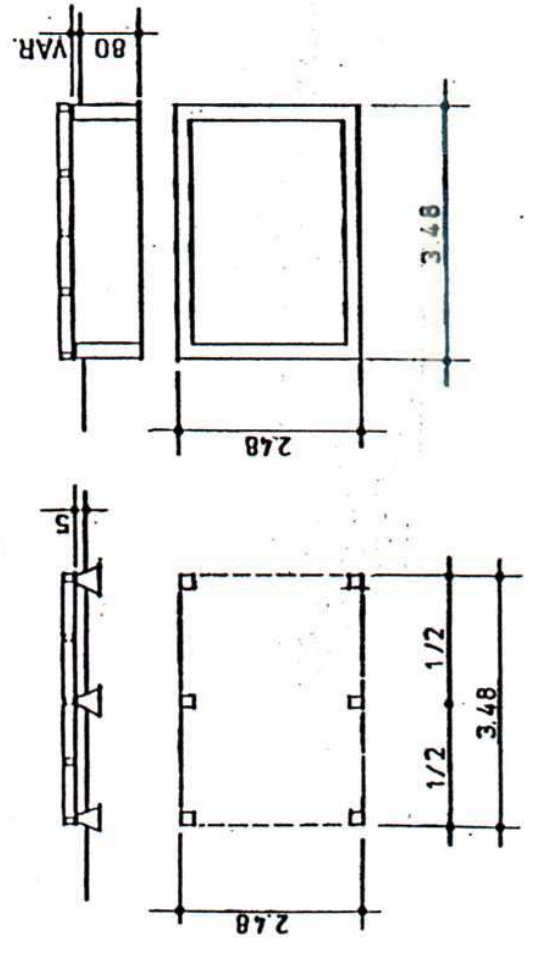

GARTENHÄUSER IM BM - BLOCKBAUSYSTEM
 MAISONNETTES DE JARDIN . SYSTEME
 CONSTRUCTION EN BOIS MASSIF

TYP BASEL 50
 NORMGRÖSSE 3.50 : 2.50

GARTENHÄUSER
 Im Auftrag von
 Gilbert STAECHELI
 CH - 4222 ZWINGEN