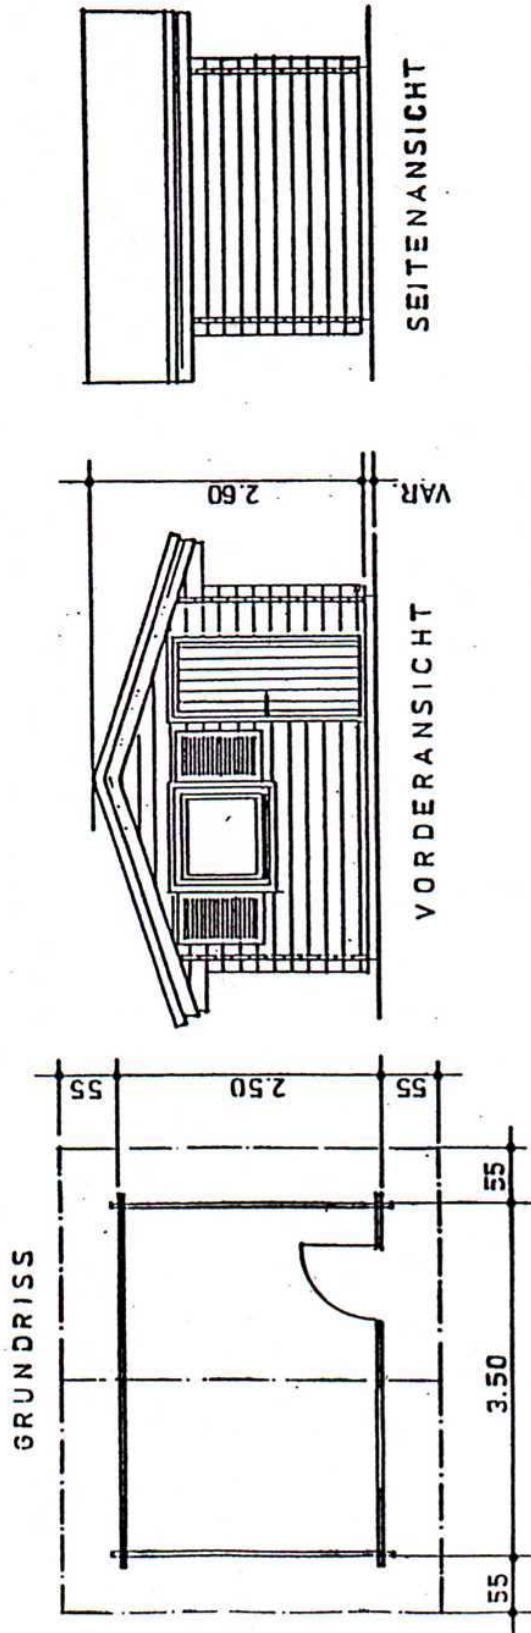

GARTENHÄUSER IM BM - BLOCKBAUSYSTEM  
 MAISONNETTES DE JARDIN . SYSTEME  
 CONSTRUCTION EN BOIS MASSIF

TYP BASEL 50  
 NORMGRÖSSE 3.50 : 2.50

B-014 / 02

GARTENHÄUSER  
 Im Auftrag von  
 Gilbert STAECHELI  
 CH - 4222 ZWINGEN