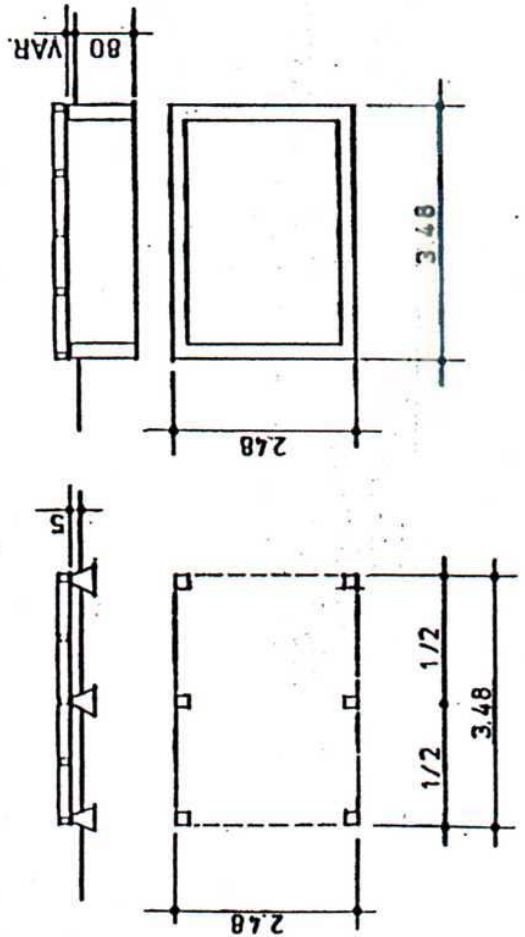

GARTENHÄUSER IM BM - BLOCKBAUSYSTEM  
 MAISONNETTES DE JARDIN . SYSTEME  
 CONSTRUCTION EN BOIS MASSIF

TYP BASEL 50  
 NORMGRÖSSE 3.50 : 2.50

B-014 / 02

GARTENHÄUSER  
 Im Auftrag von  
 Gilbert STAECHELI  
 CH - 4222 ZWINGEN